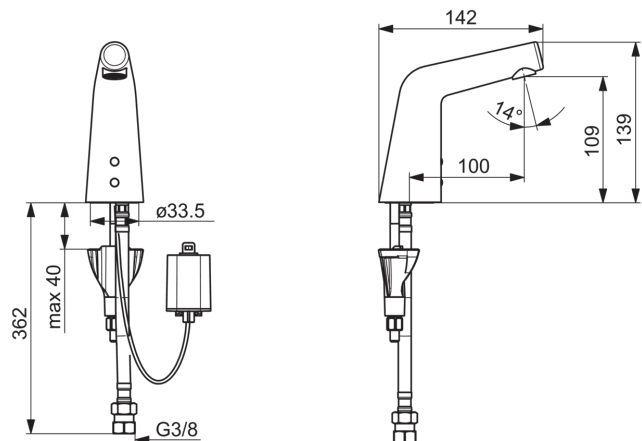

Varaosat

SP3014F

Nimi	Koodi	LVI (Suomi)
01 Poresuutin ja avain, M18.5x1	1002024V	6510240
02 Sensori, 6/9/12 V Bluetooth	1001424V	6420643
03 Kalvon tukirengas	199205V	6422170
04 Magneettiventtiili	199206V	6422171
05 Yksisuuntaventtiili roskasihdillä	198473/2	6422070
06 Roskasiivilät	199257/2	6420722
07 Tiiviste, 8x14.3x2	600705/10	6420199
08 Kiinnitysruuvi, M8x1, L=130	1000780V	6420637
09 Kiinnityssarja	602610V	6420634
10 Pohjatiiviste	1002371V	6420646
11 Joustava kytkentäputki, L=375, G3/8-M10x1	601481/2	6510186
12 Paristokotelo	199438V	6422190
13 Litiumparisto, 2CR5 6 V	198330	6422030