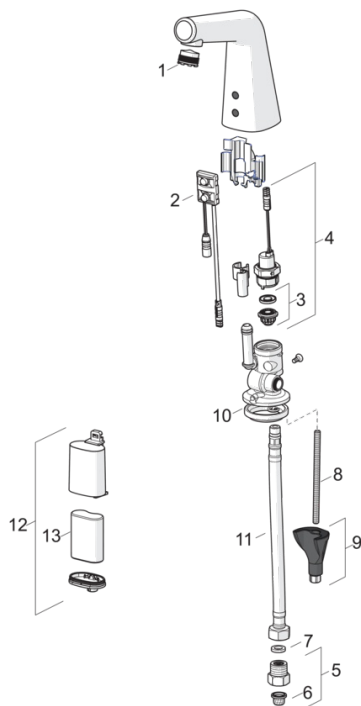

Varaosat

SP3014F

Nimi	Koodi	LVI (Suomi)
01 Poresuutin ja avain, M18.5x1	1002024V	6510240
02 Sensori, 6/9/12 V Bluetooth	1001424V	6420643
03 Kalvon tukirengas	199205V	6422170
04 Magneettiventtiili	199206V	6422171
05 Yksisuuntaventtiili roskasihdillä	198473/2	6422070
06 Roskasiivilät	199257/2	6420722
07 Tiiviste, 8x14.3x2	600705/10	6420199
08 Kiinnitysruuvi, M8x1, L=130	1000780V	6420637
09 Kiinnityssarja	602610V	6420634
10 Pohjatiiviste	1002371V	6420646
11 Joustava kytkentäputki, L=375, G3/8-M10x1	601481/2	6510186
12 Paristokotelo	199438V	6422190
13 Litiumparisto, 2CR5 6 V	198330	6422030