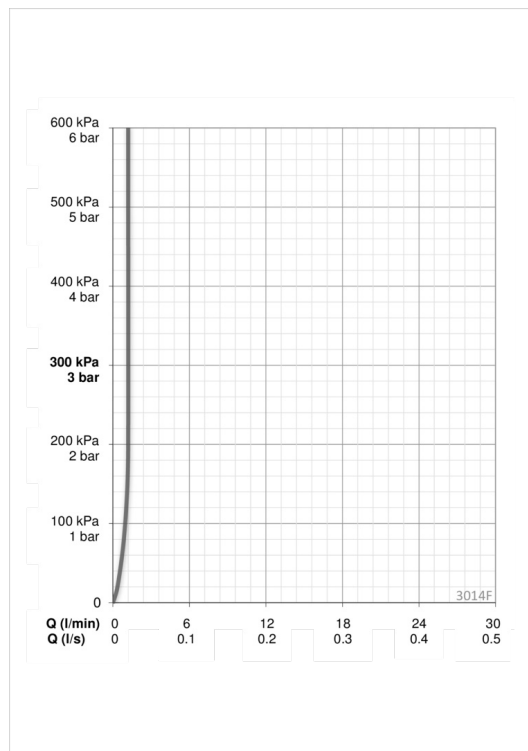

Kosketusvapaa pesuallashana kylmälle tai esisekoitetulle vedelle. Hanan XS-koko (k=139 mm) mahdollistaa asennuksen myös pienimpiin paikkoihin. Hanassa on Mikado-poresuutin, roskasihti, yksisuuntaventtiili ja joustava kytkentäputki. Asennuksen yhteydessä hanaan ei tarvitse tehdä säätöjä, sillä käytössä on edistysellinen Autofocus-sensori. Bluetooth-yhteyden ansiosta hanan asetuksia on helppo seurata ja muuttaa. Impulssiohjattu magneettiventtiili antaa paristolle pitkän toiminta-ajan. Virtaama 1.5 l/min. Paristokäyttöinen 6 V.

- Public & Semi-public
- Kosketusvapaa, Paristokäyttöinen, Bluetooth®
- Tasoasennus
- Kromi
- Roskasiivilä(t), Takaiskuventtiili(t)
- Autofocus infrapuna-sensori, Magneettiventtiili, Alhaisen paristovarauksen ilmainen
- 3S-Installation -kiinnitysjärjestelmä

Tekniset tiedot

Virtaamatiedot

Virtaama 300 kPa (virtauksenrajoittimin)	0.02 l/s
Painehäviö virtaamalla (0.1 l/s)	210 kPa

Tekniset ominaisuudet

Lämmin vesi	max. +70°C
Käyttöpaine	100 - 1000 kPa
Liitäntäkoko	G3/8
Projektio	100 mm
Materiaali	brass

Ohjelmistoasetukset

Jälkivirtaama-aika	3 s (1-20 s)
Automaattinen huuhtelu	off (off/1-120 h)
Automaattinen huuhteluaika	30 s (1-1800 s)
Max. virtaama-aika	2 min (1 - 1800 s)

Elektroniikan tiedot

Paristo	Lithium 2CR5 6 V
Bluetooth versio	4.x

Määräykset

EMC Direktiivi	CE 2014/30/EU
EN standardi	EN 15091
Ääniluokka	I (ISO 3822) Oras lab.
Suojausluokka	IP 55